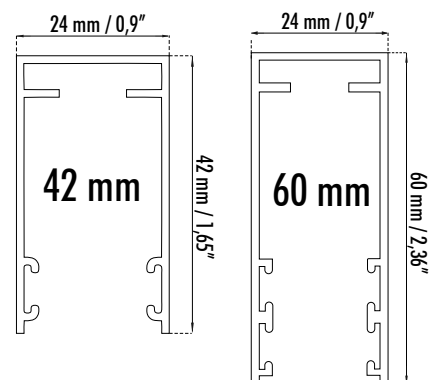

DESPLAZAMIENTO VERTICAL

TELA MOSQUITERA

- **COMPOSICIÓN:**
68% PVC - 32% fibra de vidrio
- **RESISTENCIA A LA TEMPERATURA:**
De -20° a +120°
- **COLOR:** Gris

COLORES DE ALUMINIOS

CAJONES

GUÍAS

MAGIC ROLL S. A.