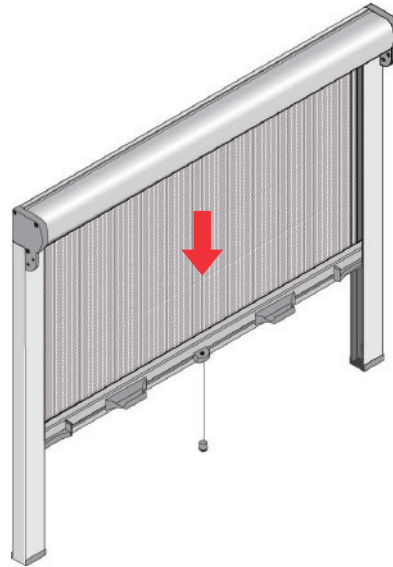

MOSQUITERO ENROLLABLE VERTICAL A RESORTE

- Autolimpiante
- Máxima visibilidad (si no se utiliza, se enrolla)
- Diseño innovador
- Sin mantenimiento
- Rápido montaje
- Accionamiento manual
- Práctico y Estético
- A medida
- Rápida entrega
- Exclusiva felpa anti-viento

DESPLAZAMIENTO VERTICAL

TELA MOSQUITERA

- **COMPOSICIÓN:**
68% PVC - 32% fibra de vidrio
- **RESISTENCIA A LA TEMPERATURA:**
De -20° a +120°
- **COLOR:** Gris

COLORES DE ALUMINIOS

CAJONES

GUÍAS

MAGIC ROLL S. A.