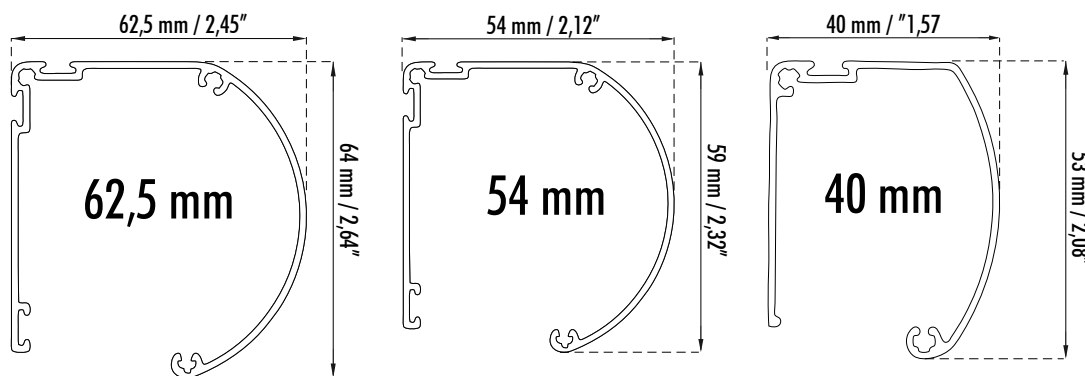

DESPLAZAMIENTO VERTICAL

TELA MOSQUITERA

- **COMPOSICIÓN:**
68% PVC - 32% fibra de vidrio
- **RESISTENCIA A LA TEMPERATURA:**
De -20° a +120°
- **COLOR:** Gris

COLORES DE ALUMINIOS

CAJONES

GUÍAS

MAGIC ROLL S. A.